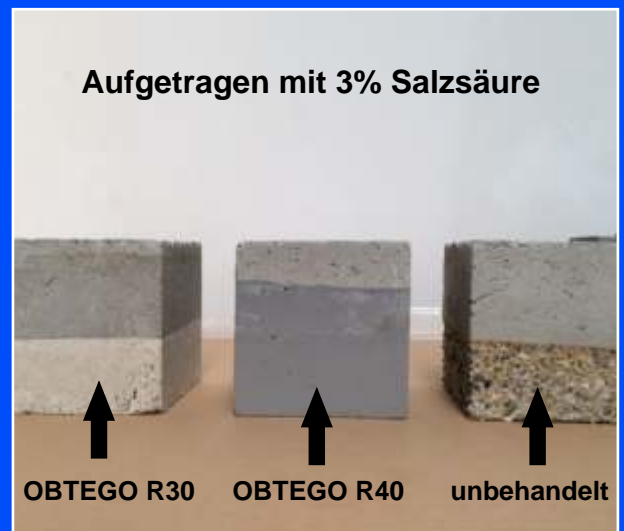

## Farbiger Schutz für zementäre Oberflächen

OBTEGO ColorPro ist ein neuartiges, innovatives Schutzsystem mit eingearbeiteten Pigmenten zur farblichen Gestaltung von Oberflächen. Im wesentlichen heißt das:

- Verbindet sich chemisch mit dem Untergrund (verkieseln)
- Mineralisch (kein Polymer, wie z.B. Epoxy oder PU)
- Diffusionsoffen
- Gesundheitlich unbedenklich

- DGNB und LEED konform (Gebäudebewertung für nachhaltiges Bauen)

Im Mittelpunkt der Lösung steht das Produkt OBTEGO R-40, eine pigmentierte, 2-komponentige Spezialimprägnierung auf Lithiumsilikatbasis, das sowohl auf Neu- und Altbelägen eingesetzt werden kann.

Dies macht OBTEGO ColorPro vor allem auch für Sanierungen oder optisch missglückte Bodenbeläge interessant.

Durch die Verkieselung mit dem Untergrund kann das Produkt nicht wie eine Beschichtung verkratzen oder abblättern.

Eine rückseitige Durchfeuchtung würde nicht zu Blasenbildung führen, wie es z.B. bei Epoxy-Beschichtungen oft der Fall ist. Auch die chemische Beständigkeit (vor allem gegenüber Säuren) wird stark verbessert.