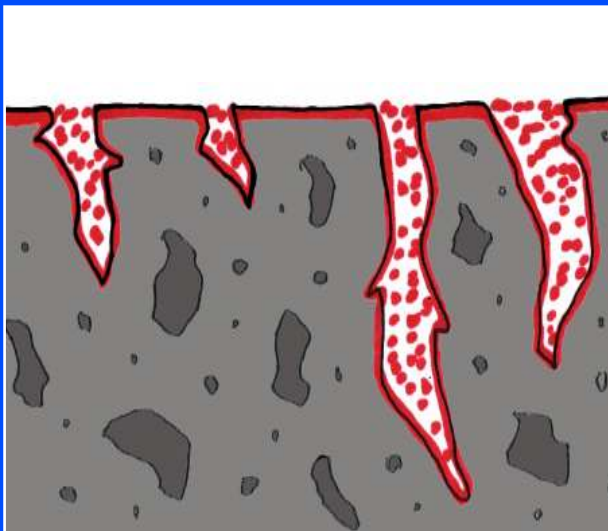

OBTEGO®

innovative surface protection

www.obtego.com

TERRAZZO*PRO* UND DESIGN*PRO*

OBTEGO OBERFLÄCHENSCHUTZ FÜR EXCLUSIVE BODENBELÄGE

■ made
■ in
■ germany

TerrazzoPro – hightech trifft antik!

Oberflächenschutz für exklusive Bodenbeläge

OBTEGO TerrazzoPro ist ein Schutzsystem wie es auch im industriellen Umfeld eingesetzt wird. Die Hybrid-Imprägnierungen sind zwischen einer Imprägnierung und einer Versiegelung zu sehen. Die Basis ist in der Regel eine Zusammenstellung verschiedener Silane, die tief in die Oberfläche eindringen und einem silanmodifizierten, funktionellem Polysiloxan (Silan-Siloxan). Dabei werden die Kapillaren nicht nur ausgekleidet, sondern weitgehendst gefüllt, was zu einer dichteren und somit beständigeren Oberfläche führt (*siehe Skizze*).

Je nach Anspruch des Kunden kann sogar eine Farbtonvertiefung der Oberfläche erzielt werden. OBTEGO TerrazzoPro ist stark wasser- und ölabweisend. Sofern notwendig, kann zwischen den Schleifgängen auch ein Silikat eingesetzt werden.

Terrazzoflächen bleiben mit OBTEGO natürlicher. Das optische Aussehen und die Haptik werden dabei kaum verändert, daher erscheinen Flächen nicht so künstlich, wie es bei vielen Wettbewerbsprodukten der Fall ist.